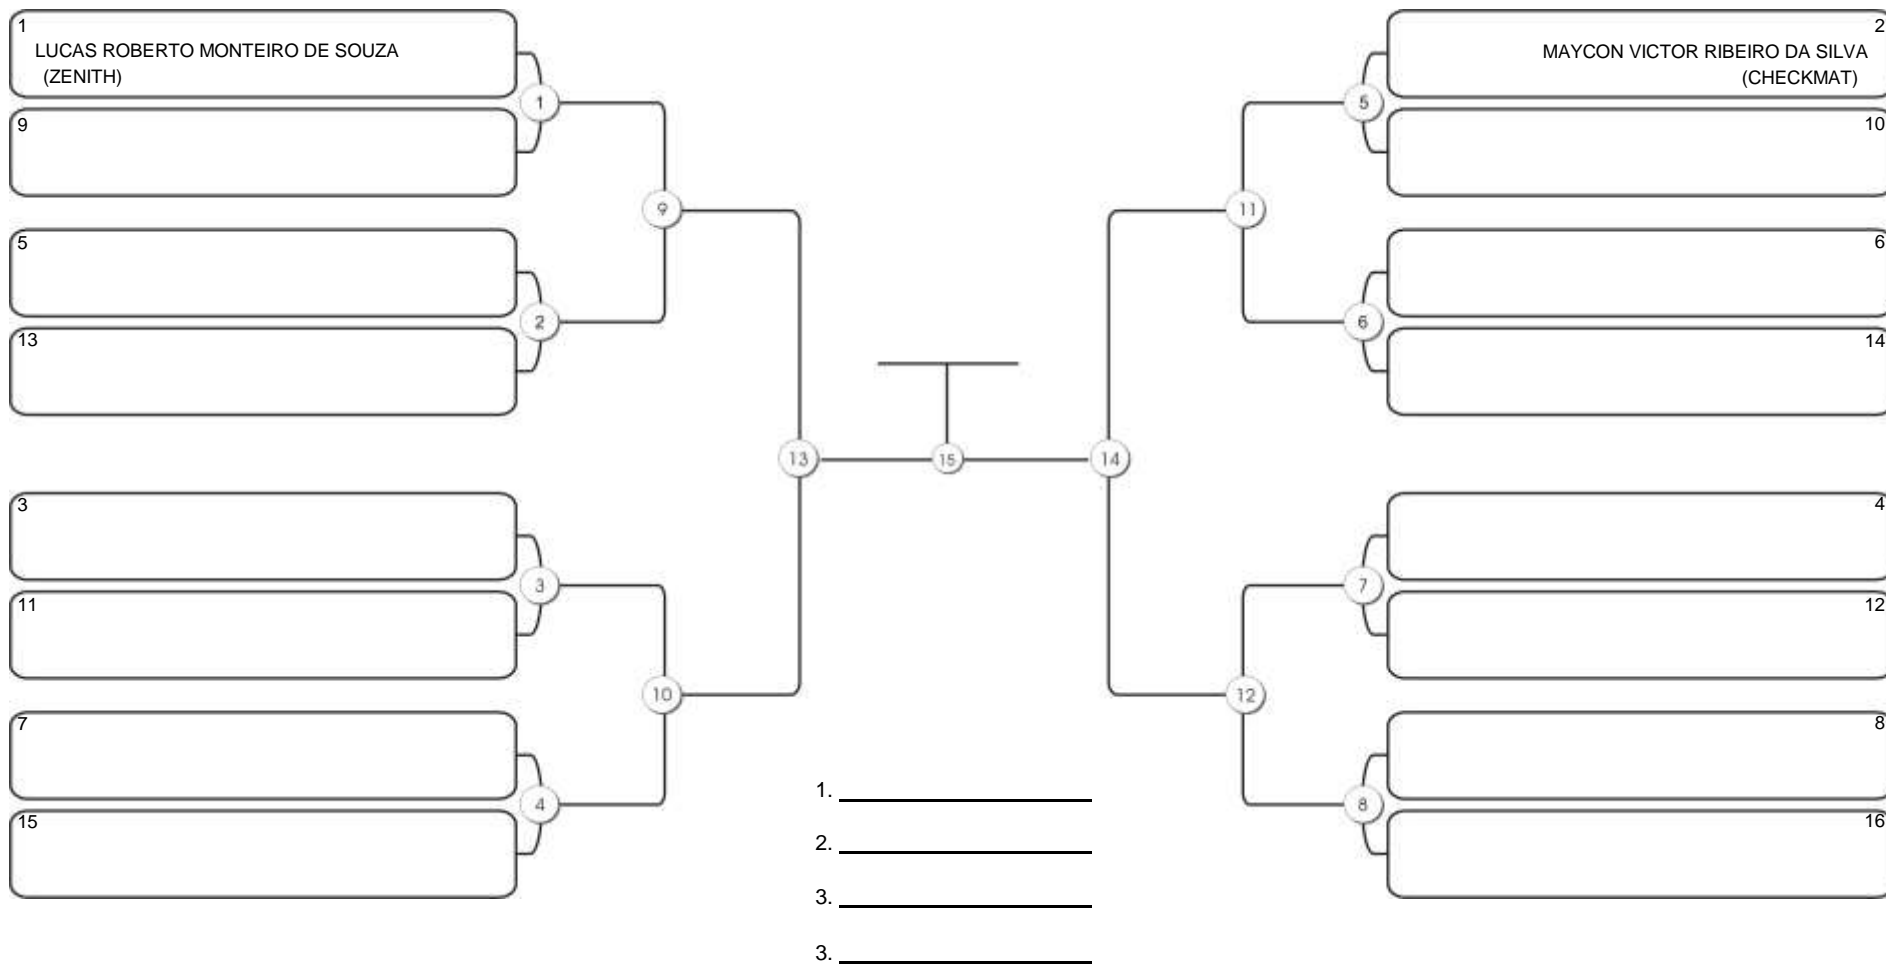

# 1º ETAPA DO PARANAENSE 2018 /PRE MIRIM A JUVENIL

GINASIO TARUMA, 17 a 18 mar 2018

#2 Competidores

## MIRIM 7 MASC BRANCA PENA

Responsável: \_\_\_\_\_  
 Nome: \_\_\_\_\_  
 Assinatura: \_\_\_\_\_