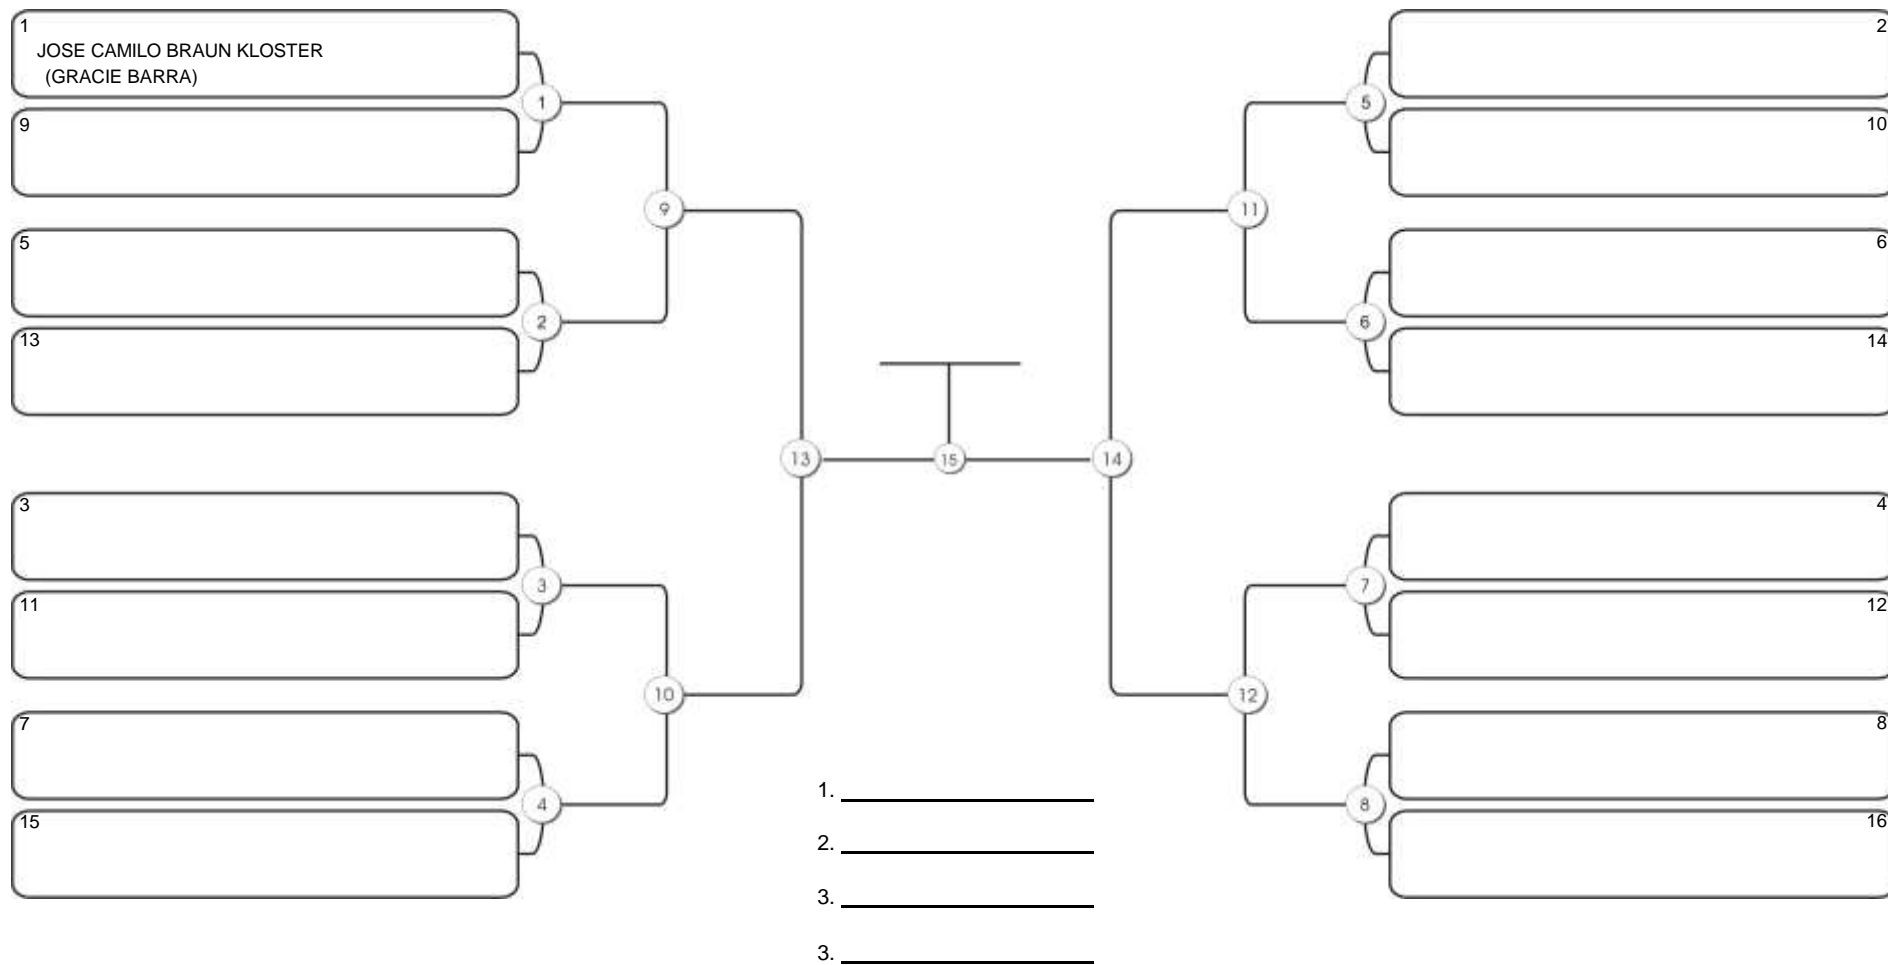

1º ETAPA DO PARANAENSE 2018 /PRE MIRIM A JUVENIL

GINASIO TARUMA, 17 a 18 mar 2018

#1 Competidores

MIRIM 7 MASC CINZA/AMARELA LEVE

Responsável: _____
Nome: _____
Assinatura: _____