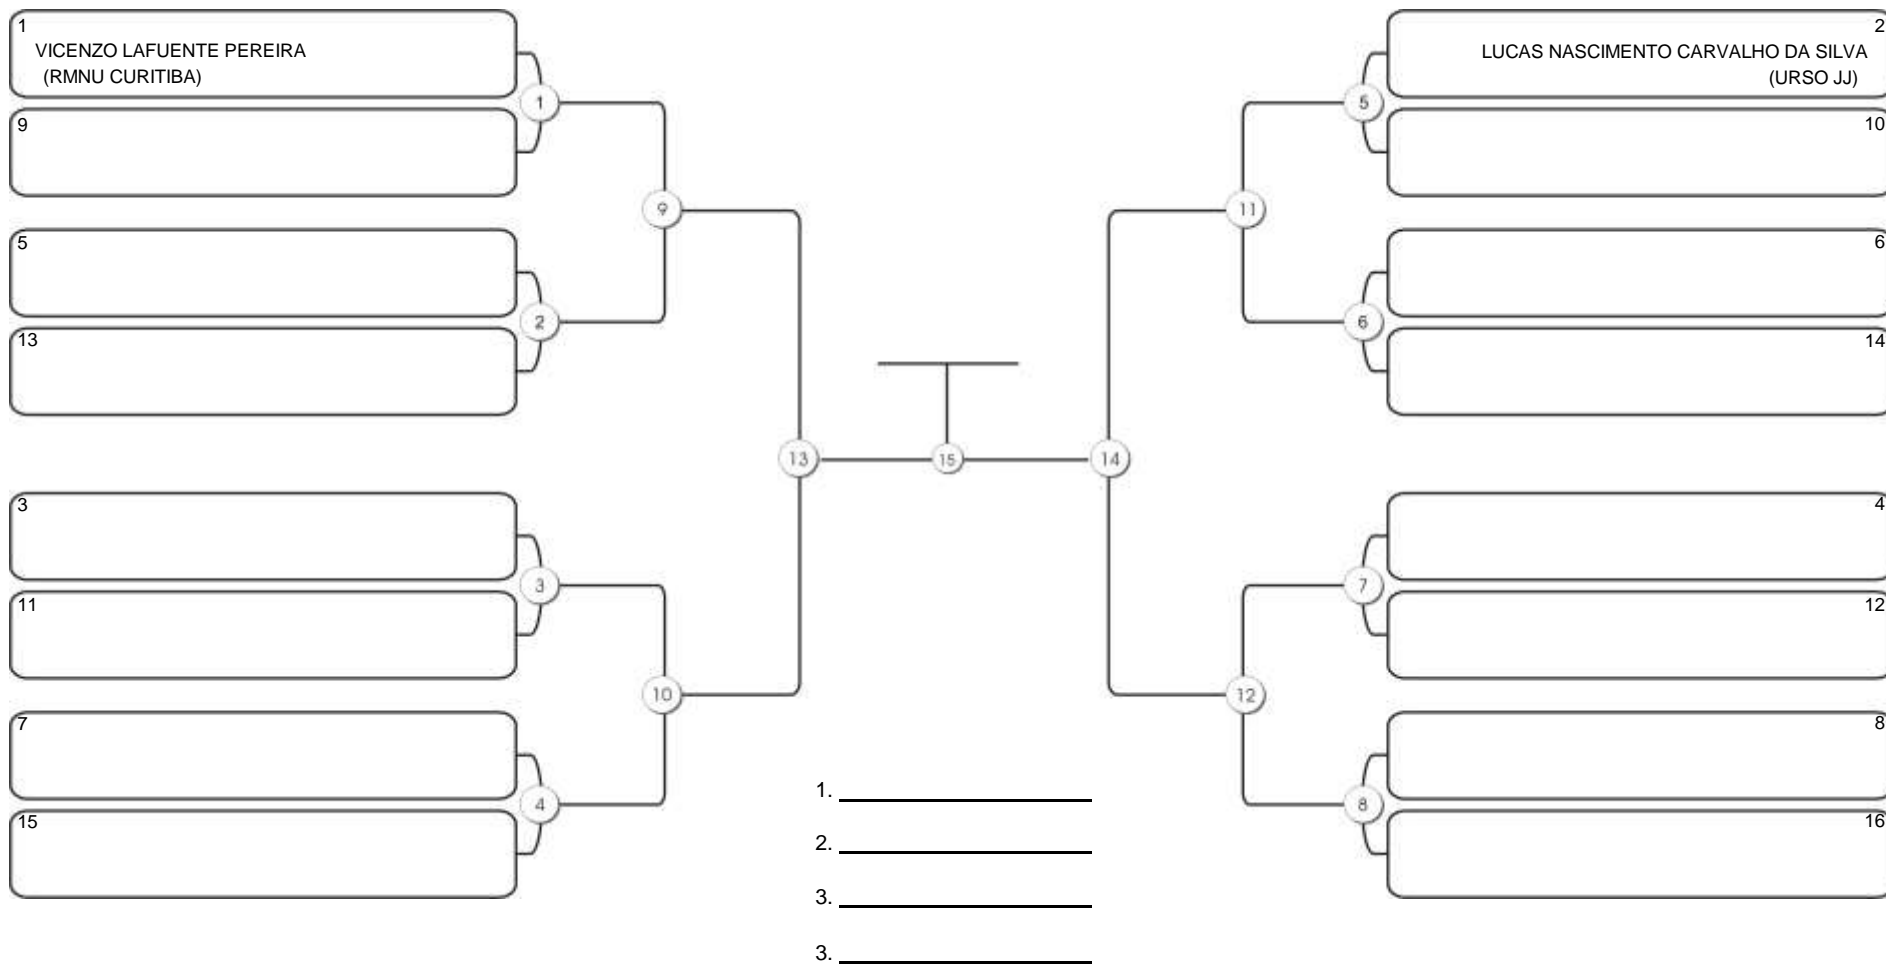

1º ETAPA DO PARANAENSE 2018 /PRE MIRIM A JUVENIL

GINASIO TARUMA, 17 a 18 mar 2018

#2 Competidores

MIRIM 7 MASC BRANCA PESADÍSSIMO

Responsável: _____
Nome: _____
Assinatura: _____