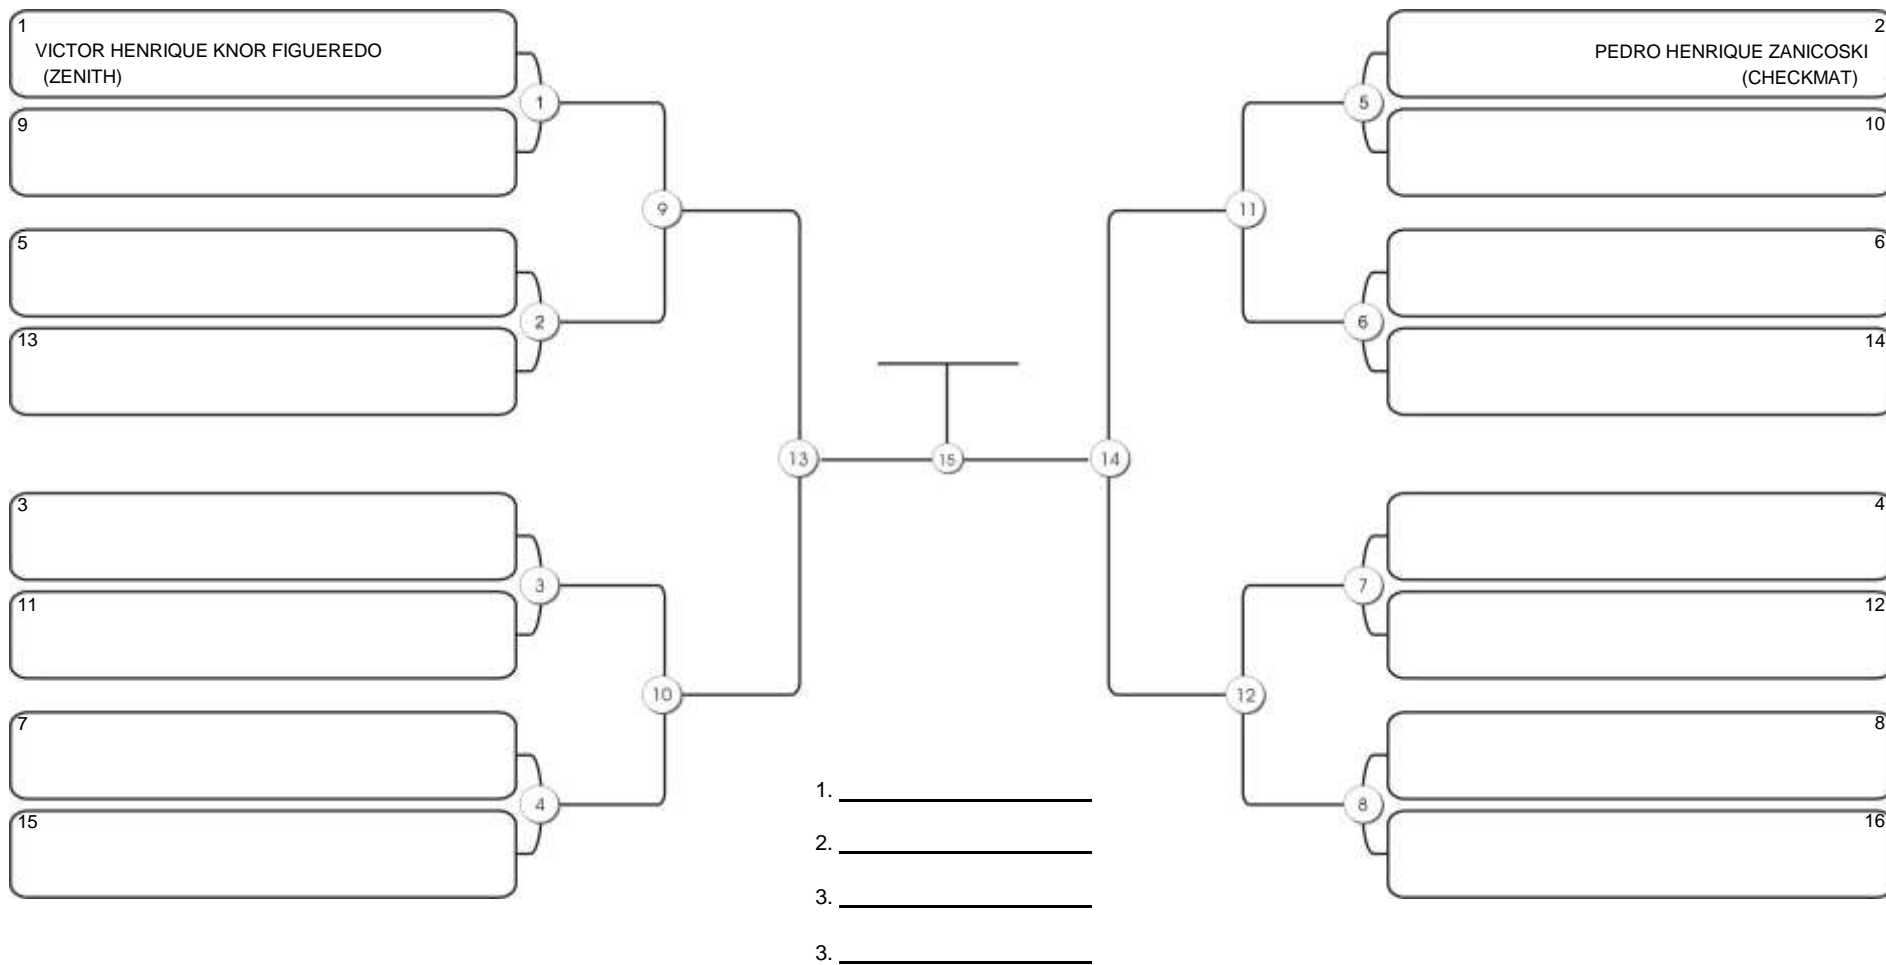

1º ETAPA DO PARANAENSE 2018 /PRE MIRIM A JUVENIL

GINASIO TARUMA, 17 a 18 mar 2018

#2 Competidores

MIRIM 7 MASC CINZA/AMARELA PLUMA

Responsável: _____
Nome: _____
Assinatura: _____